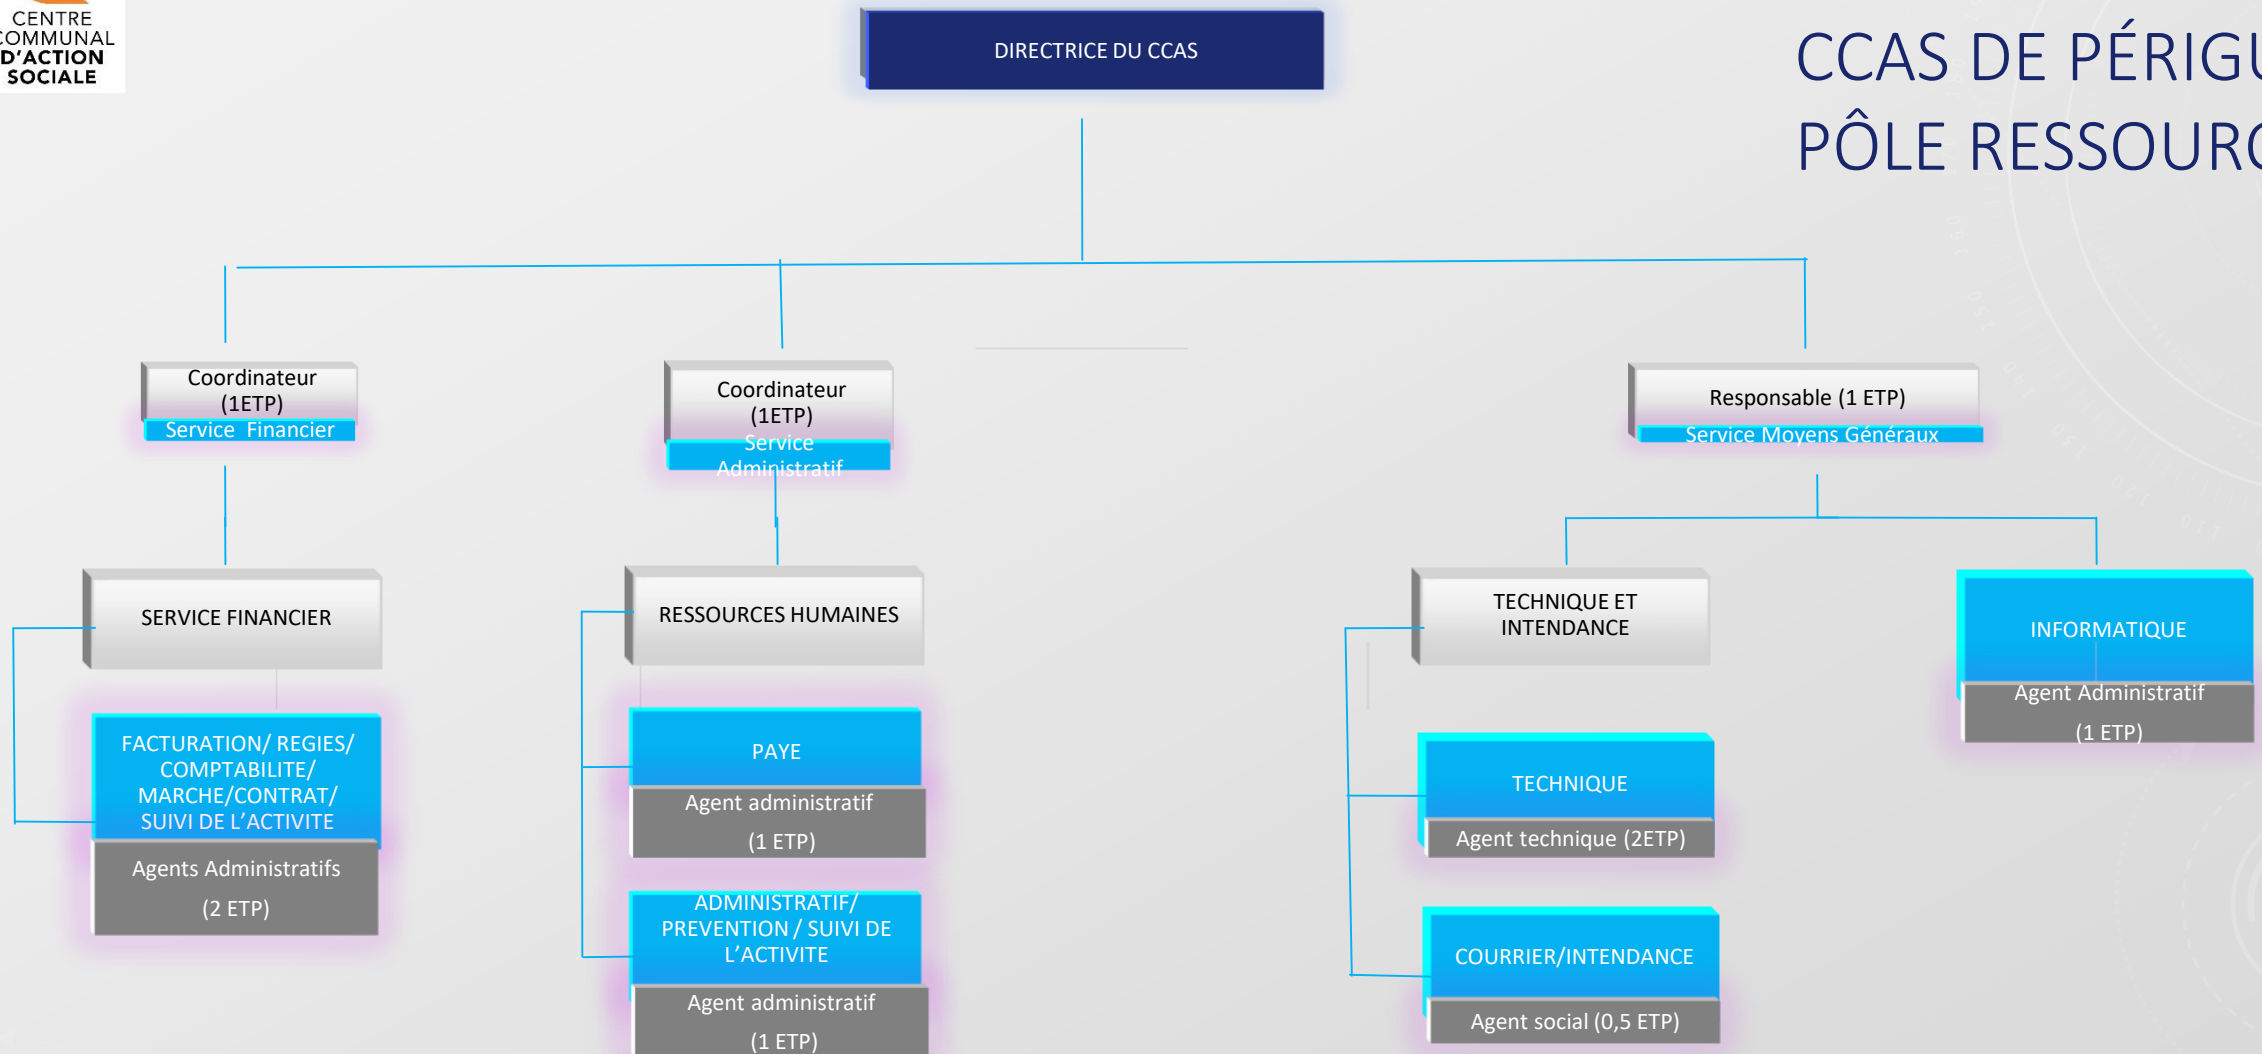

ORGANIGRAMME CCAS DE PÉRIGUEUX

Delphine LABAILS
PRÉSIDENTE

Emeric LAVITOLA
VICE-PRÉSIDENT

DIRECTRICE DU CCAS (1 ETP)

DIRECTEUR GÉNÉRAL ADJOINT DES
SERVICES

Fonction support et de soutien de la Ville de Périgueux

ORGANIGRAMME CCAS DE PÉRIGUEUX PÔLE RESSOURCES

ORGANIGRAMME CCAS DE PÉRIGUEUX PÔLE SOCIAL

DIRECTRICE DU CCAS

ORGANIGRAMME CCAS DE PÉRIGUEUX PÔLE AUTONOMIE