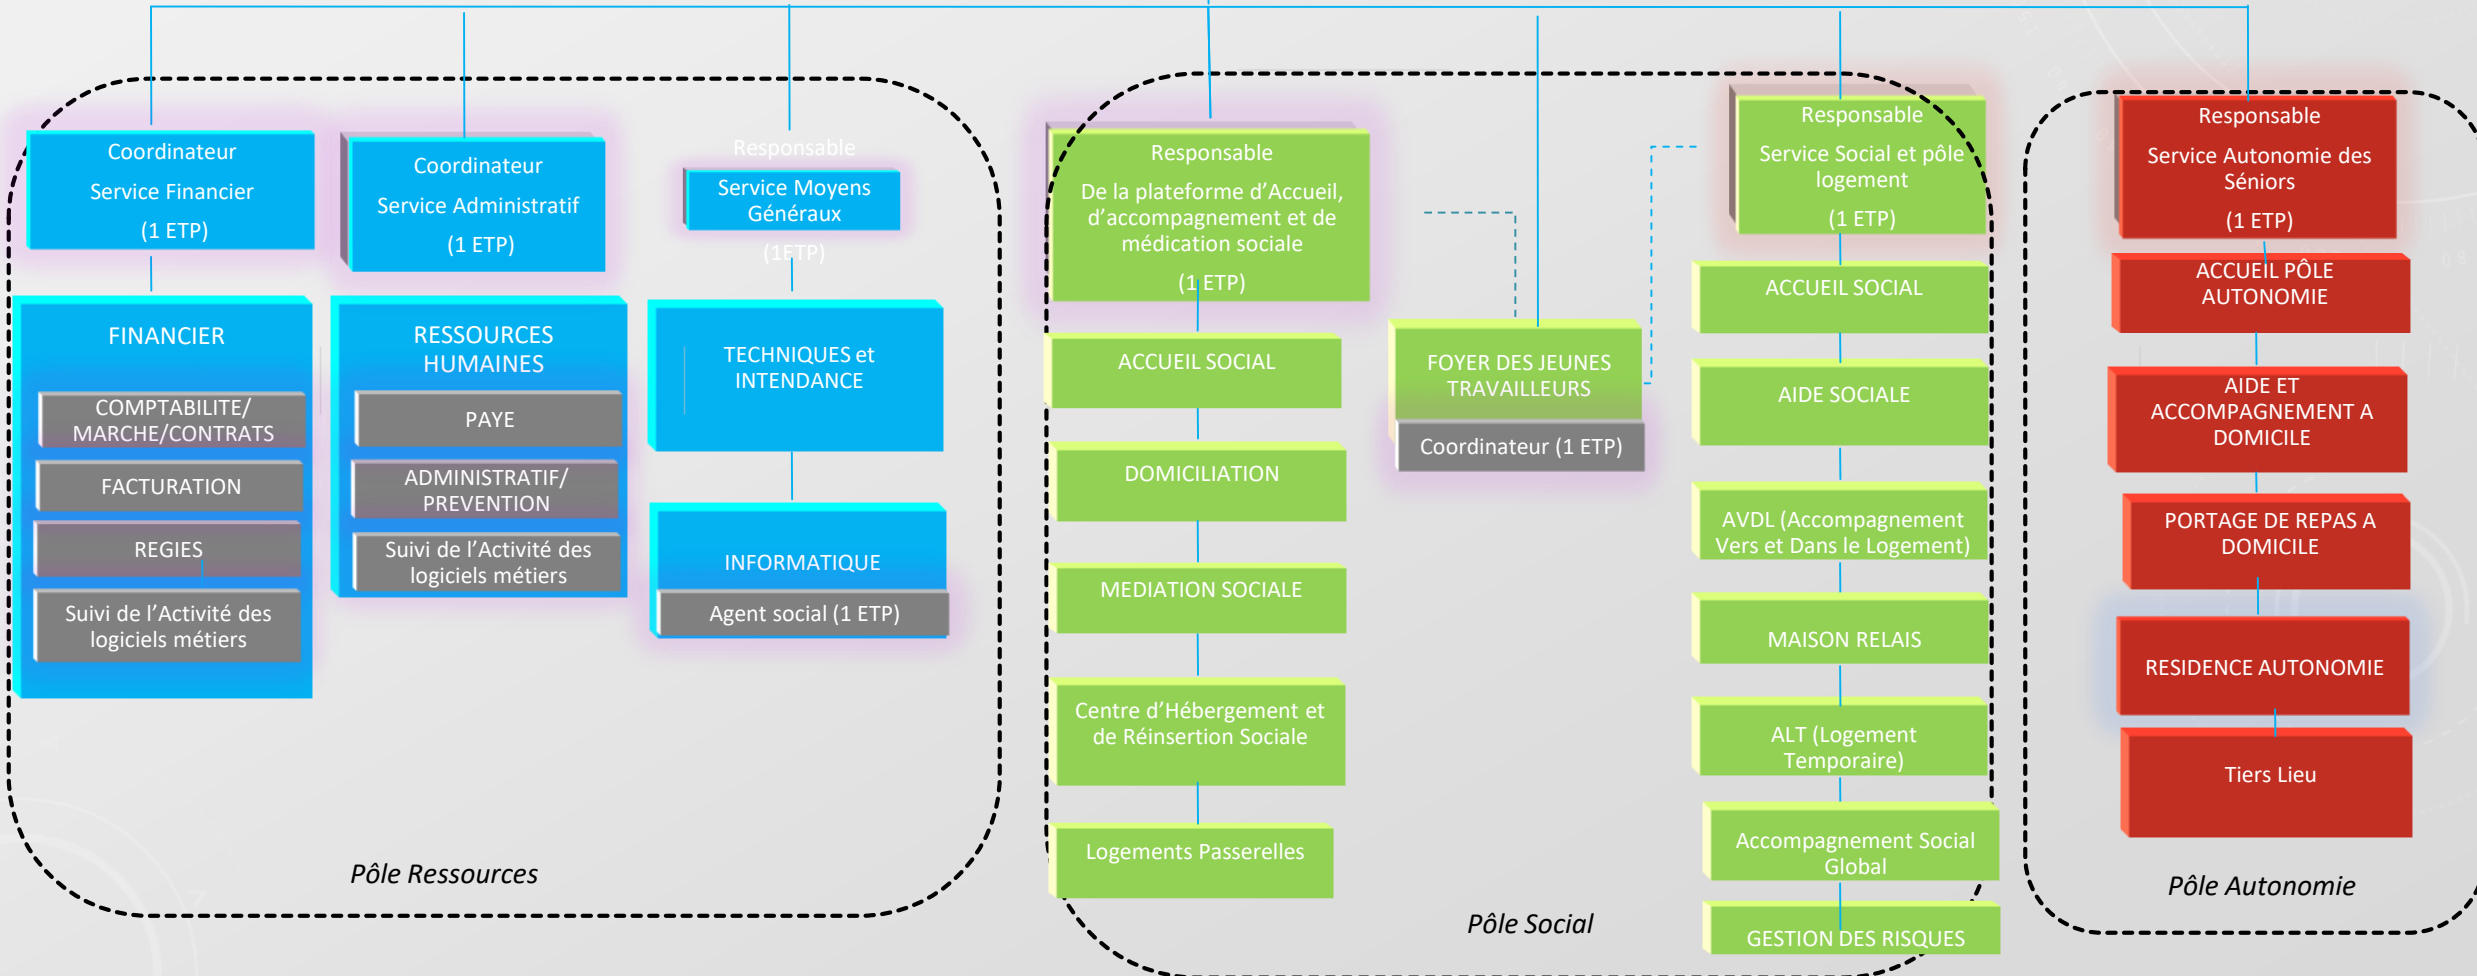

ORGANIGRAMME CCAS DE PÉRIGUEUX

Delphine LABAILS
PRÉSIDENTE

Emeric LAVITOLA
VICE-PRÉSIDENT

DIRECTRICE DU CCAS (1 ETP)

DIRECTEUR GÉNÉRAL ADJOINT DES
SERVICES

Fonction support et de soutien de la Ville de Périgueux

ORGANIGRAMME CCAS DE PÉRIGUEUX PÔLE RESSOURCES

ORGANIGRAMME CCAS DE PÉRIGUEUX PÔLE SOCIAL

DIRECTRICE DU CCAS

ORGANIGRAMME CCAS DE PÉRIGUEUX PÔLE AUTONOMIE