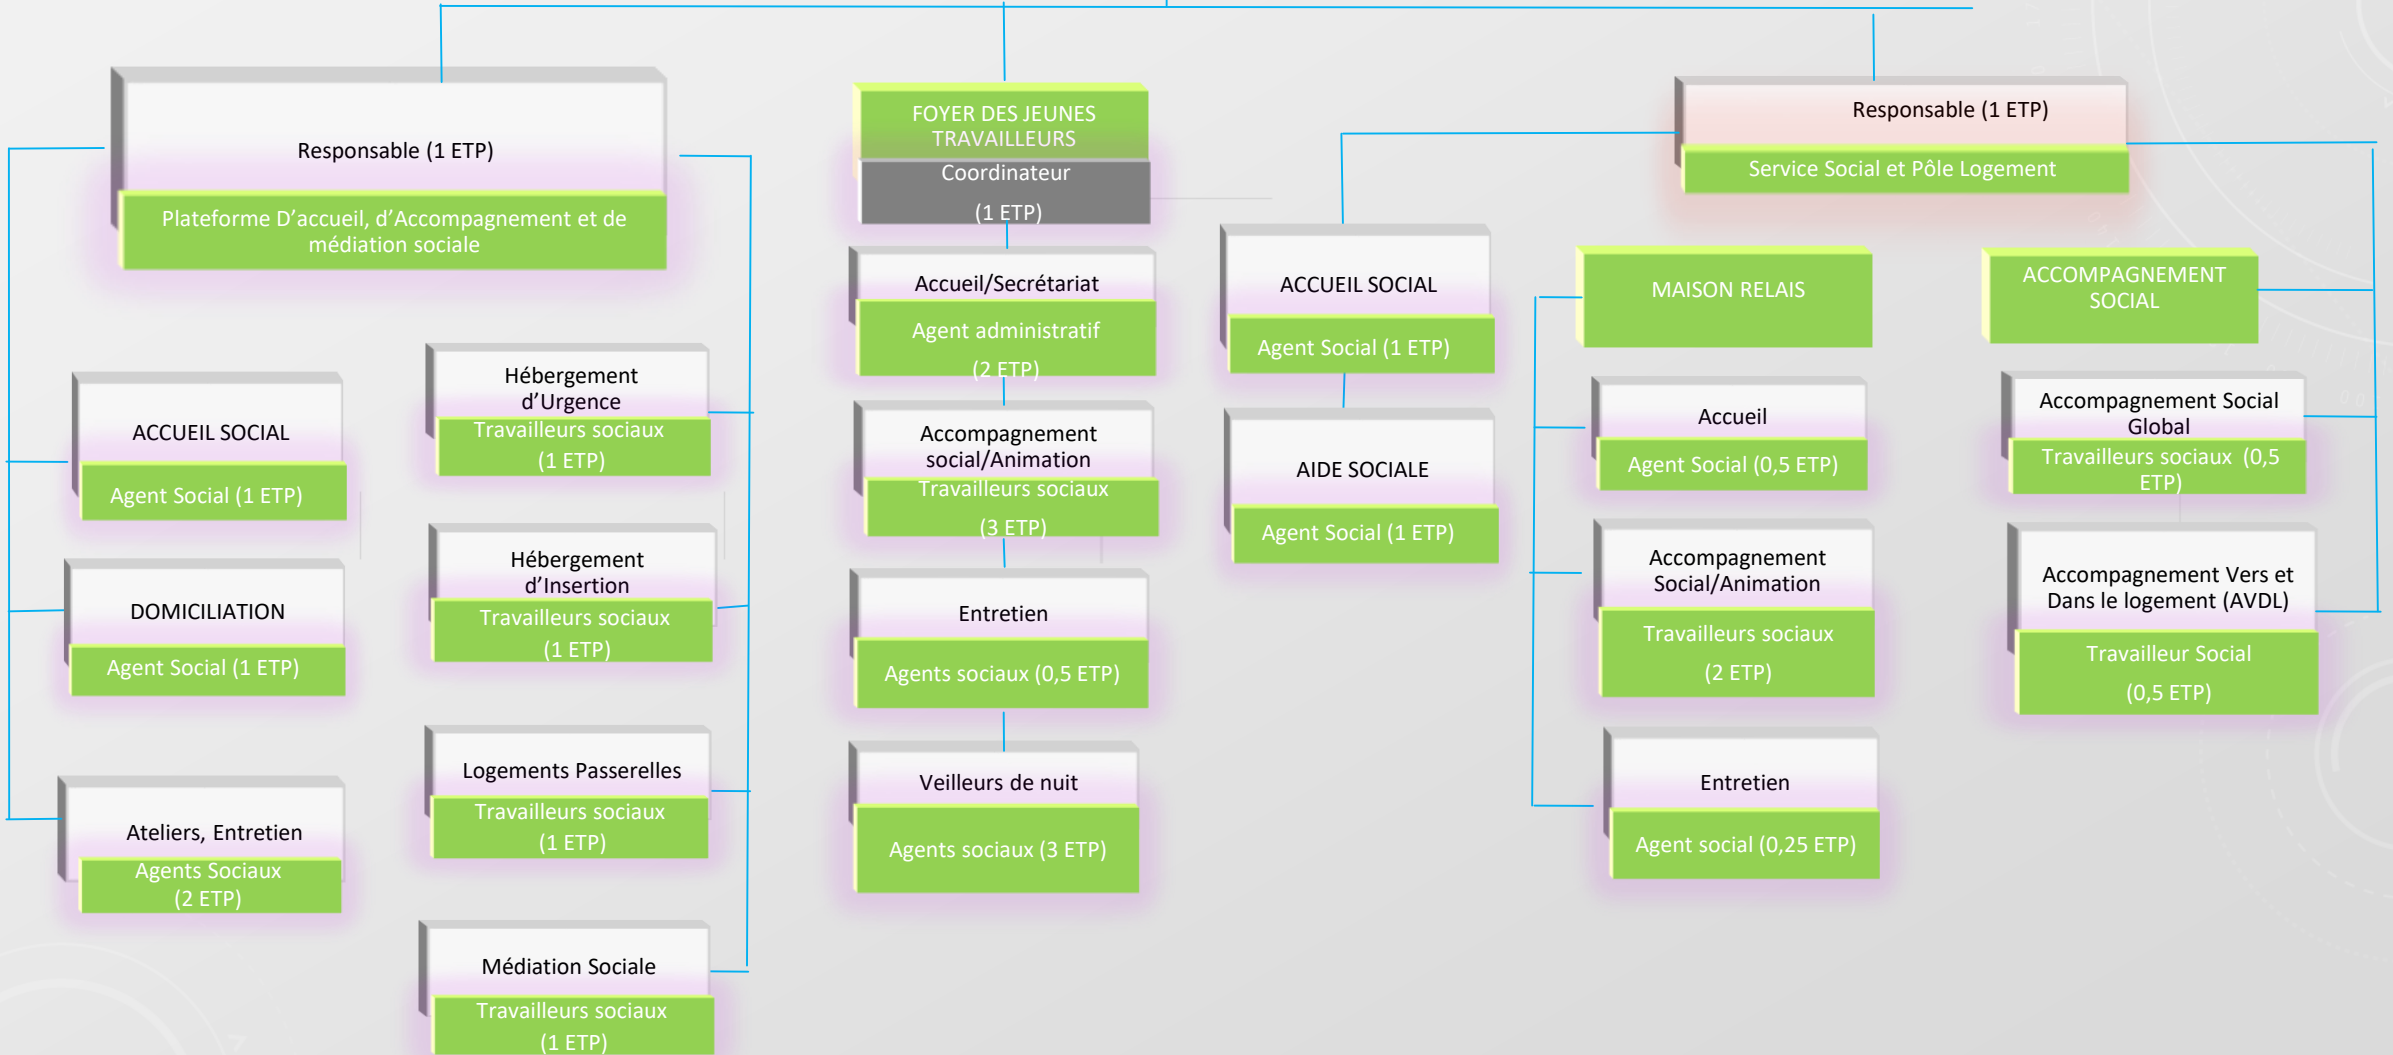

ORGANIGRAMME CCAS DE PÉRIGUEUX

Delphine LABAILS
PRÉSIDENTE

Emeric LAVITOLA
VICE-PRÉSIDENT

DIRECTRICE DU CCAS (1 ETP)

DIRECTEUR GÉNÉRAL ADJOINT DES
SERVICES

Fonction support et de soutien de la Ville de Périgueux

ORGANIGRAMME CCAS DE PÉRIGUEUX PÔLE RESSOURCES

ORGANIGRAMME CCAS DE PÉRIGUEUX PÔLE SOCIAL

DIRECTRICE DU CCAS

ORGANIGRAMME CCAS DE PÉRIGUEUX PÔLE AUTONOMIE